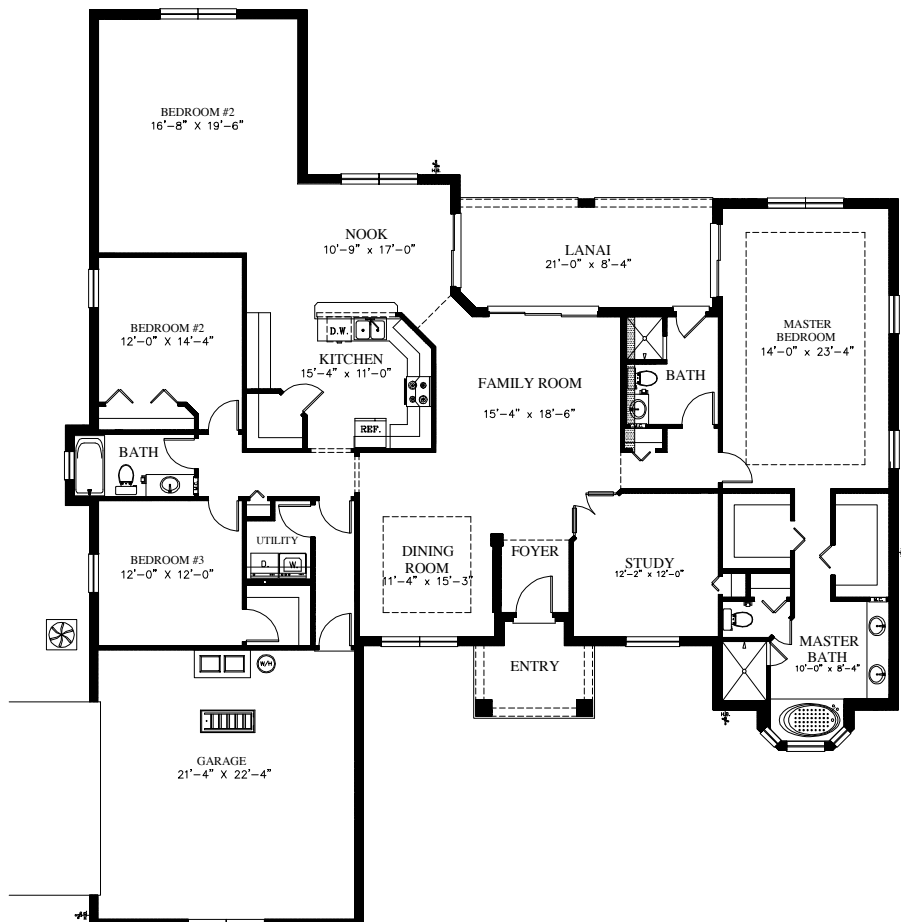

A.L. Milton Construction

(352) 368-7733 • www.almilton.com • CGC-017001

Elevations Vary

The Monterey

2713 S.F. Living
3488 S.F. Total